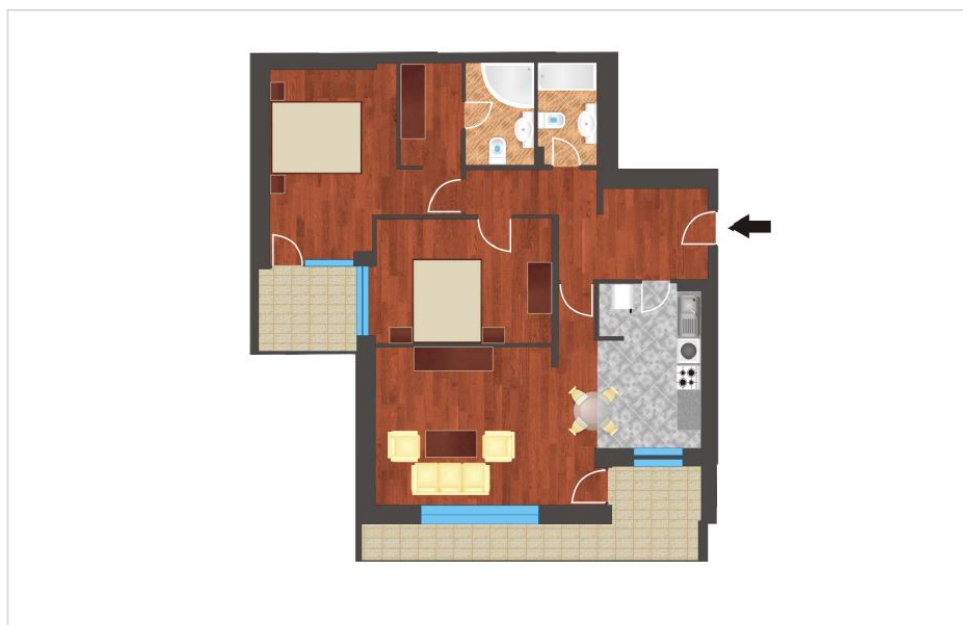

METROU: 1 Mai, Jiului,

APARTAMENT 3 CAMERE

- TIP 3B-TIP2 - CLADIRE B, ETAJ ETAJ 5, NUMAR 29 -

ANSAMBLUL REZIDENTIAL METROPOLIS

Cladire:	B
Disponibil la etajul:	5
Nr. Camere:	3
Nr. Bai:	2

Suprafete

Living	22.61 m2
Dormitor	13.61 m2
Dormitor	15.19 m2
Bucatarie	10.61 m2
Vestibul	7.72 m2
Hol	3.7 m2
Baie	3.64 m2
Baie	4.08 m2
Dressing	3.89 m2
Logie	5.11 m2
Terasa	12.08 m2
Suprafata Utila	90.16 m2
Suprafata Construita	102.24 m2

Plan Apartament

Apartamente din cadrul aceluasi Tip

NR.	ETAJ	PRET
24	4	480 Euro

Plan Etaj

Dotari

Incalzire	Finisaje	Instalatii	Contorizare
<ul style="list-style-type: none"> Centrala termica individuala 	<ul style="list-style-type: none"> Bucatarie mobilata si utilata Tamplaria aluminiu cu geam termopan Usa intrare metalica cu inchidere in 3 puncte Parchet laminat in living si dormitor Gresie si faianta portelanata pentru bai, bucatarii si balcoane 	<ul style="list-style-type: none"> Obiecte sanitare in bai Sistem complet de aer conditionat Instalatii de avertizare scapari gaze naturale Conexiuni TV, telefonie si internet 	<ul style="list-style-type: none"> Apa: individuala Gaz: individuala Energie electrica: individuala